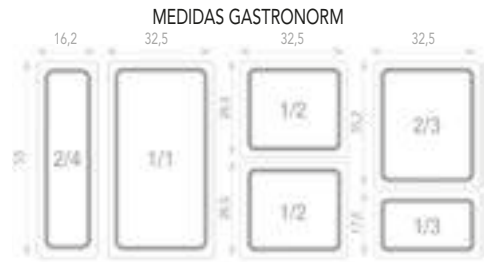

Porcelana Buffet

Referencia Medidas

GN 1/1	005796	53x32,5x6,5 cm
GN 2/4	616344	53x16,5x6,5 cm
GN 2/3	005465	35,2x32,5x6,5 cm
GN 1/2	005800	32,5x26,5x6,5 cm
GN 1/3	638794	32,5x17,6x6,5 cm

Revolution 2 Colección

Referencia	Medidas	Capacidad
649993	23x19,5x14 cm	2 L
649994	23x19,5x14 cm	2 L
649991	23x19,5x14 cm	2 L
649989	23x19,5x14 cm	2 L
649990	23x19,5x14 cm	2 L
649922	23x19,5x14 cm	2 L
649870	32,5x26,5x16 cm	3,5 L
649871	32,5x26,5x16 cm	3,5 L
649869	32,5x26,5x16 cm	3,5 L
649867	32,5x26,5x16 cm	3,5 L
649868	32,5x26,5x16 cm	3,5 L
649872	32,5x26,5x16 cm	3,5 L
649873	32,5x26,5x16 cm	3,5 L

Referencia	Medidas	Capacidad
649817	Ø 23 cm	2,4 L
649816	Ø 23 cm	2,4 L
649815	Ø 23 cm	2,4 L
649813	Ø 23 cm	2,4 L
649814	Ø 23 cm	2,4 L
649818	Ø 23 cm	2,4 L
649820	Ø 23 cm	2,4 L
649854	Ø 26 cm	3,4 L
649855	Ø 26 cm	3,4 L
649853	Ø 26 cm	3,4 L
649851	Ø 26 cm	3,4 L
649852	Ø 26 cm	3,4 L
648856	Ø 26 cm	3,4 L
648857	Ø 26 cm	3,4 L

Referencia	Medidas	Capacidad
649862	Ø 28x13,5 cm	3,6 L
649863	Ø 28x13,5 cm	3,6 L
649861	Ø 28x13,5 cm	3,6 L
649589	Ø 28x13,5 cm	3,6 L
649860	Ø 28x13,5 cm	3,6 L
649864	Ø 28x13,5 cm	3,6 L
649865	Ø 28x13,5 cm	3,6 L

Tajin

Referencia	Medidas	Capacidad
649877	Ø 32x21,5 cm	3 L
649876	Ø 32x21,5 cm	3 L

Porta tapas acero inoxidable

Referencia	Medidas
644282	30,5x23x37,5 cm Alto
645051	30,5x23x37,5 cm Bajo