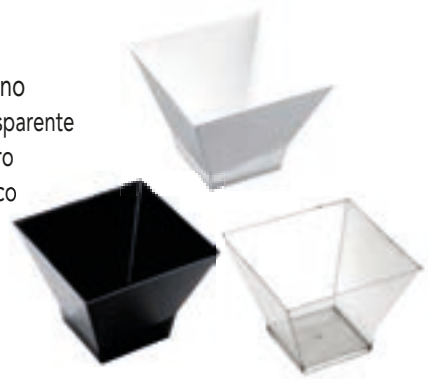

Bol pagoda mediano

V8846100-21 - Transparente
V8846100-19 - Negro
V8846100-11 - Blanco
8x8 cm / 200 ml
Embalaje: 12 ud