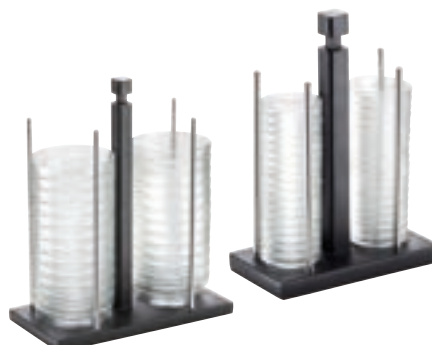

Referencia	Medidas (mm)

51139527	250x460x610
511B9527	250x460x610

Base para 36 cuencos Ø 6 cm

Referencia	Medidas (mm)

51130799	190x100x260
9715B799	190x100x260

Base para 24 cuencos Ø 12 cm

Referencia	Medidas (mm)

51130798	190x100x260
9715B798	190x100x260