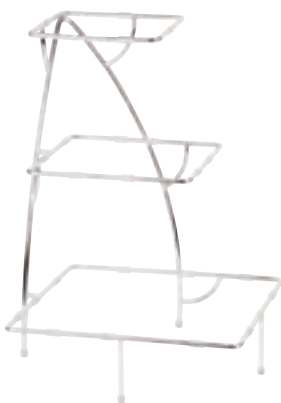

Expositor
Metálico

Referencia	Medidas (cm)
33231	37,5x37,5x50

Bandejas
Melamina

Referencia	Medidas (cm)
83407	21x21
83406	26,5x26,5
83405	37x37