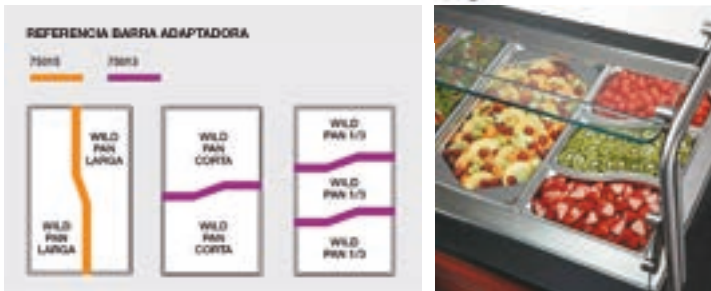

# Gastronorm Super Shapes

- Formas exclusivas que destacan la presentación de las comidas.
- Elegante presentación de las comidas con una mínima inversión.
- Capacidad para reducir los desperdicios de comida.
- Cubetes apilables entre si.
- Acero inoxidable serie 300, espesor 0,8 mm.