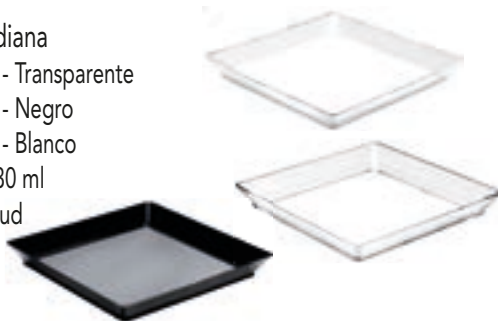

Bandeja mediana

V8846011-21 - Transparente
V8846011-19 - Negro
V8846011-11 - Blanco
13x13 cm / 130 ml
Embalaje: 12 ud